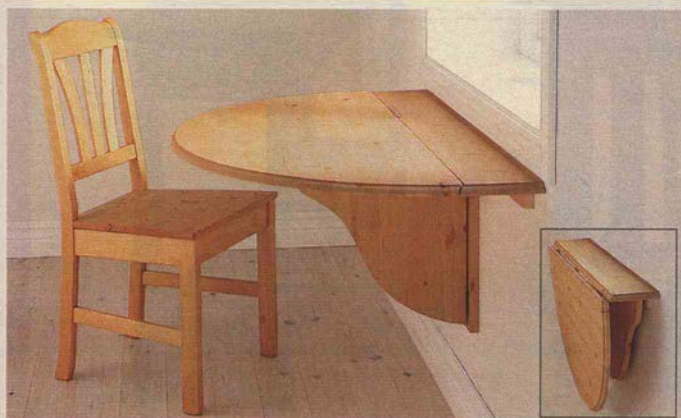

MISI matbord med 6 lådor. Obehandlat massivt trä. 75x75 cm, höjd 76 cm **795.-** **EMIL** stol. Obehandlat massivt trä. 34x45 cm, höjd 81 cm. Sitthöjd 44 cm **295.-**

ÅBO klaffbord. Patinerat massivt trä. 103x68 cm **595.-**
ÅBO stol. Patinerat massivt trä 45x48 cm, höjd 92 cm. Sitthöjd 45 cm **495.-**